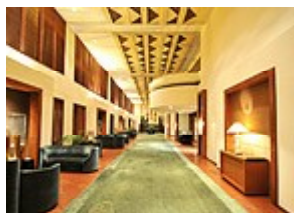

REGENCY HOTEL, MACAU 麗景湾酒店

住所: 2 Estrada Almirante Marques Esparteiro, Taipa Island, Macao  
 電話: 853-283-1234

クラス: ☆☆☆☆☆  
 地区: マカオ

ハイアットから名称変更をして、営業を再開しました。マカオ半島の南から延びるマカオ・タイパ橋近くに立地するデラックス・リゾート・ホテル。ホテル全体がシックな雰囲気になっていて、落ち着いたリゾート気分を味わうことができます。また、ホテルからマカオ半島が眺められます。

ホテル施設

LOCATION	空港から車で10分分 フェリーターミナルから徒歩車で20分	BUILDING	建物: 11 部屋数: 326室 部屋の広さ:
ROOMS	テレビ(衛星放送) ヘアードライヤー スリッパ 安全金庫	RESTAURANTS &BAR	The Terrace (軽食) A Pousada (インターナショナル) The Chinese Restaurant (広東料理) Flamingo (マカオ、ポルトガル料理) Greenhouse Lounge & Bar (軽食) The Delli (ベーカリー)
FACILITIES	プール ジム・サウナ ビジネスセンター テニスコート ベビーシッター カジノ	OTHERS	
<a href="#">←戻る</a>			